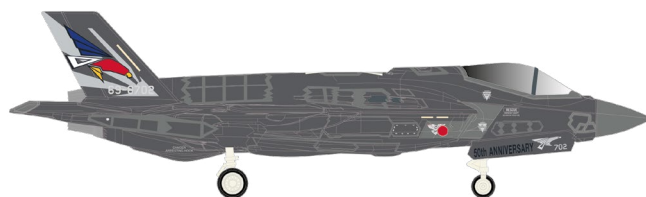

573597
Japan Air Self-Defense Force Lockheed Martin F-35A Lightning II - 302 Hikotai, Misawa Air Base - 50th Anniversary - 69-8702

↔ 7,9 cm 1:200
36,95 €