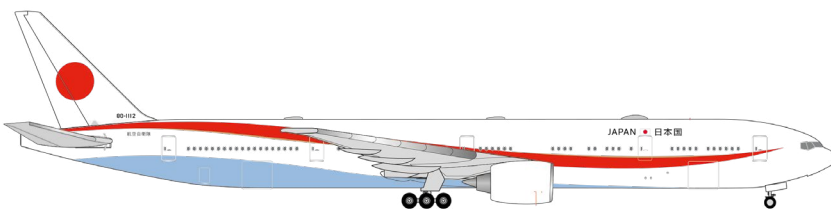

532778-001

Japan Air Self Defense Force Boeing 777-300ER - 701st Squadron, Special Airlift Group, Chitose AB - 80-1112

↔ 14,8 cm

1:500

44,95 €

07-08 2025