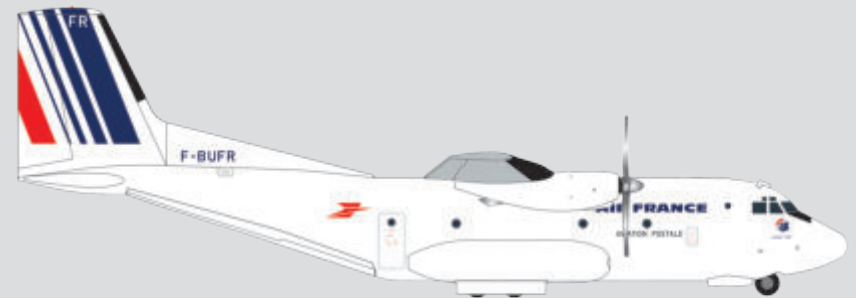

572057
Air France - Aviation Postale Transall C-160 - F-BUFR

↔ 16,2 cm (M) 1/200
94,95 €