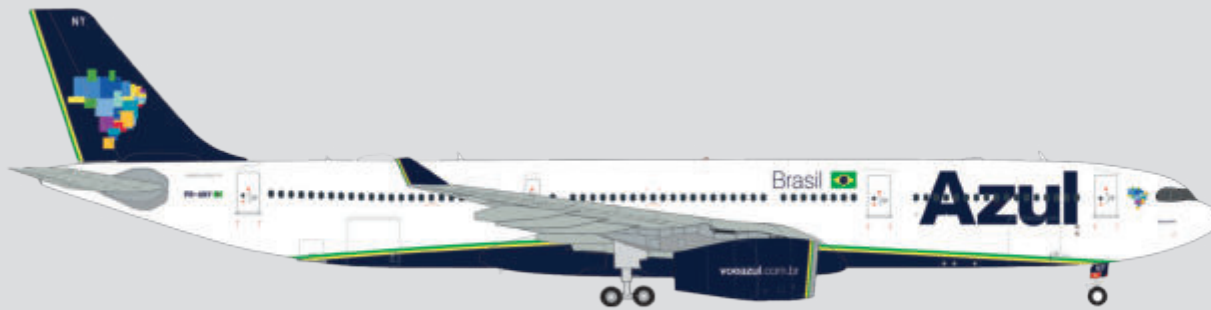

571913
Azul Airbus A330-900neo – PR-ANY “Azul Sem Fim”