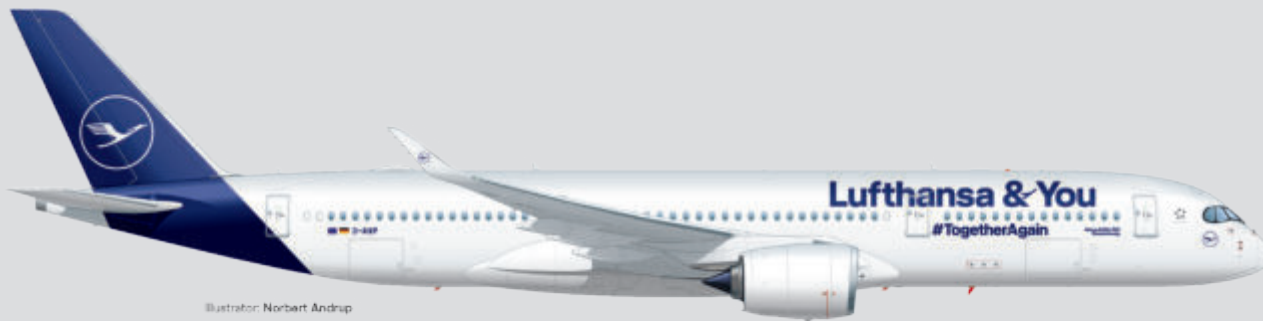

572026
Lufthansa Airbus A350-900 “Lufthansa & You” – D-AIXP “Braunschweig”

↔ 33,4 cm 1/200
89,95 €