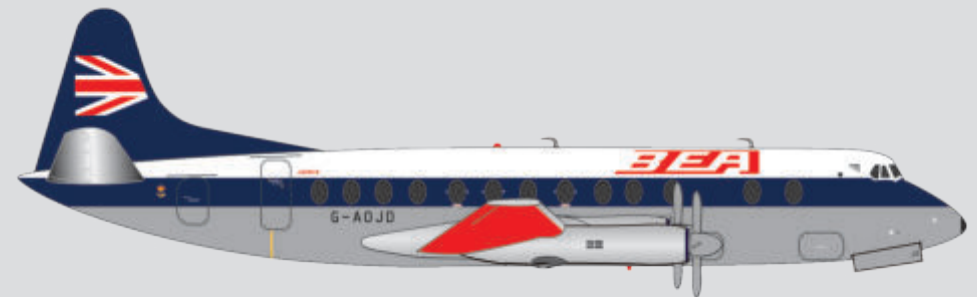

↔ 20,8 cm (K) 1/200
69,95 €

© 2022 Emirates Group

572040
Emirates Airbus A380 - UAE 50th Anniversary - A6-EEX

↔ 36,4 cm (K) 1/200
99,95 €

572057
Air France - Aviation Postale Transall C-160 - F-BUFR

↔ 16,2 cm (M) 1/200
94,95 €