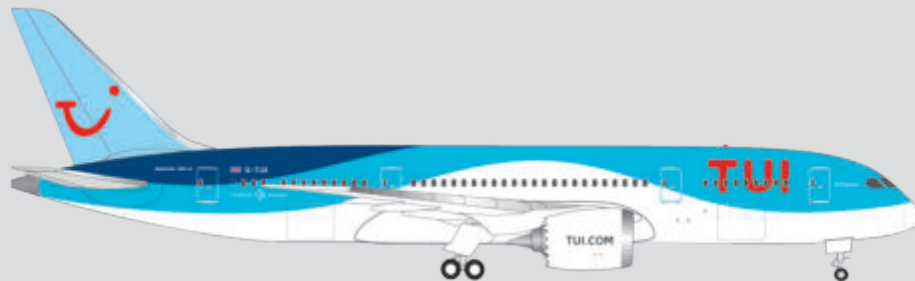

536110
TUI Airways Boeing 787-8 Dreamliner – G-TUUI "Mrs Patmore"

↔ 11,3 cm **1/500**
37,95 €