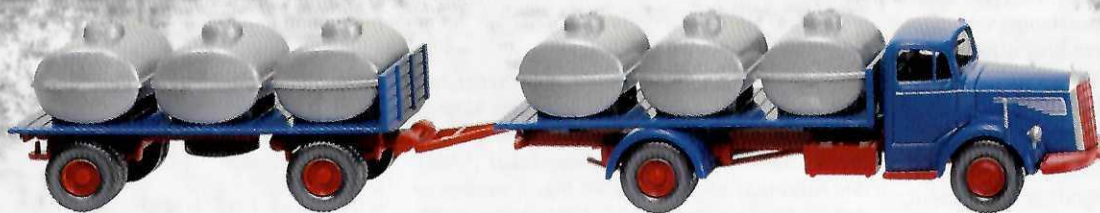

Nostalgie pur!

Für Kenner und Sammler.

EUROTRAIN®

... fährt für idee+spiel

EXKLUSIVE NEUHEITEN MAI/JUNI 2021

Limitierte Sonderauflagen - Solange der Vorrat reicht.

EUROTRAIN®
EXKLUSIV

WIKING®

Wiking - Nostalgische Fahrzeugmodelle

Diese tollen Modelle aus zum Teil historischen Formen lassen fast vergessene, einst in Deutschland ansässige Logistikunternehmen wieder aufleben. Wunderschön gestaltete Fahrzeuge mit authentischer Bedruckung.

H0-Behelfstanzzug (MB L 6600) in azurblau

Art.-Nr. 0859 56

€ 29,99

H0-Unimog U 411 mit 2 Pritschenanhängern „Ruhrkohle“

Art.-Nr. 0371 83

€ 34,99

idee+spiel ist ein Spielwaren- und Modellhobby-Fachhändler-Verbund mit über 600 kompetenten Geschäften. Info-Telefon: 0 51 21/51 11 11 Montag - Freitag: 9.00 - 17.00 Uhr www.ideeundspiel.com