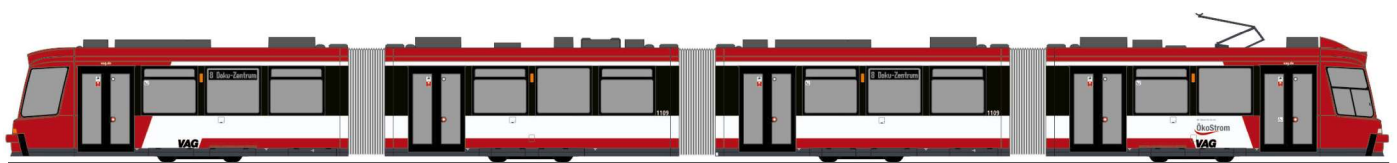

ADTRANZ GT8
„VAG Nürnberg Redesign“
STRA01085 | 1:87 | D | 149,90 €