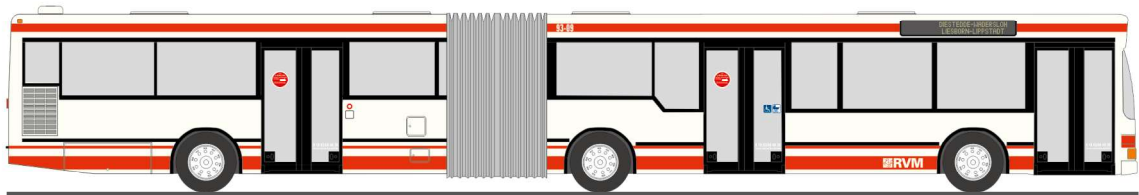

MERCEDES-BENZ Citaro G ´12
 „BVG - Danke TXL“
 69583 | 1:87 | D | 36,90 €

MAN Lion`s City 18´18
 „Northern Handshake Tours Rotenburg“
 75815 | 1:87 | D | 36,90 €

MAN NG 272
 „Regionalverkehr Münsterland“
 76607 | 1:87 | D | 36,90 €