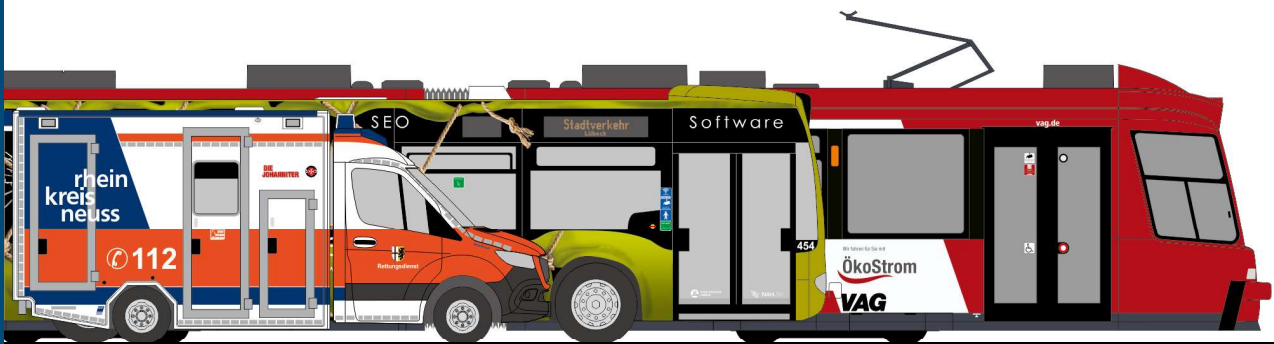

Made in Germany

NEUHEITEN 03.-04.2021

RIETZEAUTOMODELLE

AUTOMODELLE
IN PERFEKTION

VOLKSWAGEN T5
„Katastrophenschutz DRK Schmalkalden“
51935 | 1:87 | D | 17,90 €

VOLKSWAGEN Caddy ´11
„ASB Groß Gerungs“
52919 | 1:87 | AT | 17,90 €

VOLKSWAGEN Golf 7 Variant
„FW Wolftratshausen“
53317 | 1:87 | D | 17,90 €

VOLKSWAGEN Golf 7 Variant
„Bundeswehrzentral Krankenhaus Koblenz“
53318 | 1:87 | D | 16,90 €

VOLKSWAGEN T5 ´10
„BRK München West“
53459 | 1:87 | D | 16,90 €