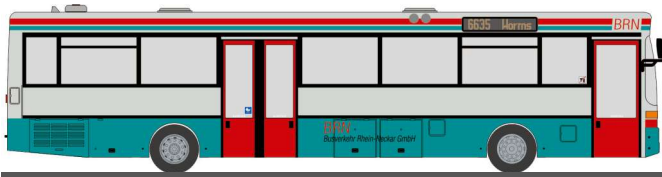

MAN Lion's City 12 ´18
„Freienbach“
75334 | 1:87 | CH | 33,90 €

MAN Lion's City 12 ´18
„EVAG Erfurt“
75335 | 1:87 | D | 33,90 €

MERCEDES-BENZ eCitaro
„Stadtverkehr Maintal“
75532 | 1:87 | D | 33,90 €

SOLARIS Urbino 12'19 electric
„ACTV“
76806 | 1:87 | IT | 33,90 €