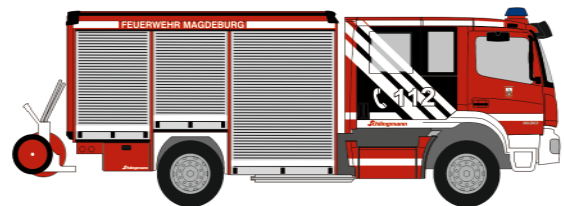

GSF RTW '18  
„DRK Verden“  
76264 | 1:87 | D | 23,30 €

SCHLINGMANN MAN TLF  
„FW Potsdam“  
68273 | 1:87 | D | 27,20 €

MAGIRUS DLK  
„FW Rednitzhembach“  
68581 | 1:87 | D | 28,17 €

MAGIRUS DLK Atego ´19  
„FW Garching/Alz“  
71630 | 1:87 | D | 28,17 €