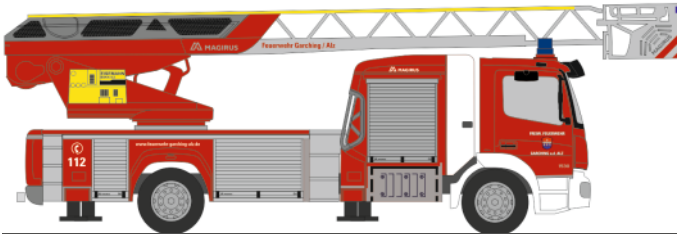

MAGIRUS DLK Atego ´19
„FW Garching/Alz“
71630 | 1:87 | D | 28,17 €