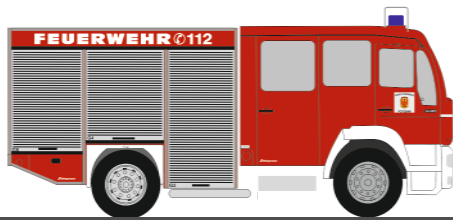

SCHLINGMANN MAN TLF
„FW Potsdam“
68273 | 1:87 | D | 27,20 €