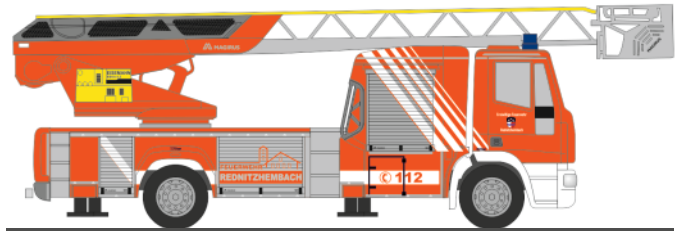

MAGIRUS DLK
„FW Rednitzhembach“
68581 | 1:87 | D | 28,17 €