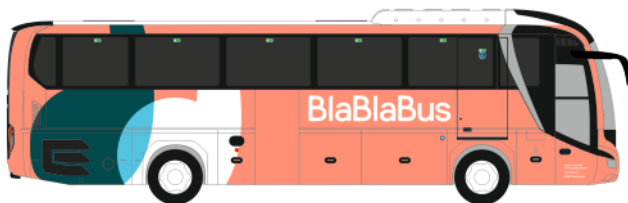

MAN Lion's Coach ´17
„BlaBlaBus“
74843 | 1:87 | FR | 33,04 €