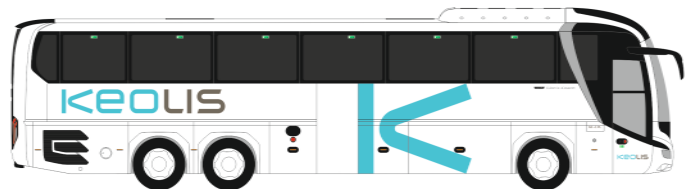

MAN Lion's Coach L ´17
„Keolis“
74845 | 1:87 | BE | 33,04 €