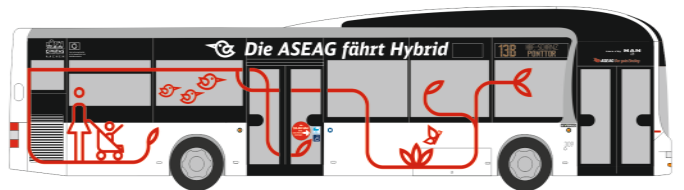

SCHLINGMANN Varus HLF  
„FW Magdeburg“  
72919 | 1:87 | D | 27,20 €

MAN Lion's Coach ´17  
„BlaBlaBus“  
74843 | 1:87 | FR | 33,04 €

MAN Lion's Coach L ´17  
„Keolis“  
74845 | 1:87 | BE | 33,04 €

MERCEDES-BENZ O 407  
„OVF Franken“  
77325 | 1:87 | D | 33,04 €