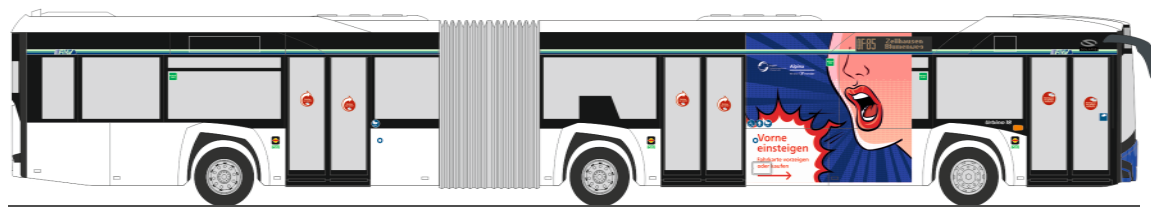

In Kooperation mit:  
Linie 8 GmbH

SIEMENS Combino  
„Augsburger Verkehrsgesellschaft“  
STRA01079 | 1:87 | D | 146,12 €

In Kooperation mit:  
Linie 8 GmbH

MAN Lion`s City G´15  
 „RSAG, Rostock“  
 72792 | 1:87 | D | 35,97 €