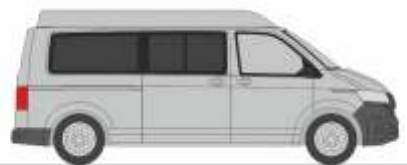

VOLKSWAGEN T6.1 Kasten
„langer Radstand, Mitteldach, Reflexsilber“
11624 | 1:87 | 18,90 €

VOLKSWAGEN T6.1 Kasten
„langer Radstand, Mitteldach, Kirschrot“
11626 | 1:87 | 18,90 €

VOLKSWAGEN T6.1 Bus
„langer Radstand, Mitteldach, Reflexsilber“
11627 | 1:87 | 18,90 €