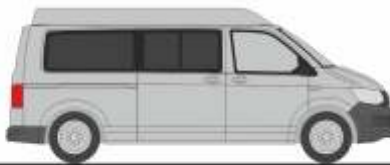

VOLKSWAGEN T6 Bus
„langer Radstand, Mitteldach, Reflexsilber“
11616 | 1:87 | 18,90 €

VOLKSWAGEN T6 Bus
„langer Radstand, Mitteldach, Kirschrot“
11617 | 1:87 | 18,90 €

VOLKSWAGEN T6.1 Kasten
„langer Radstand, Flachdach, Reflexsilber“
11620 | 1:87 | 18,90 €