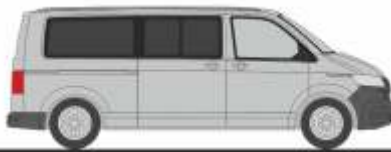

VOLKSWAGEN T6.1 Kasten
„langer Radstand, Flachdach, Kirschrot“
11621 | 1:87 | 18,90 €

VOLKSWAGEN T6.1 Bus
„langer Radstand, Flachdach, Reflexsilber“
11622 | 1:87 | 18,90 €

VOLKSWAGEN T6.1 Bus
„langer Radstand, Flachdach, Kirschrot“
11623 | 1:87 | 18,90 €