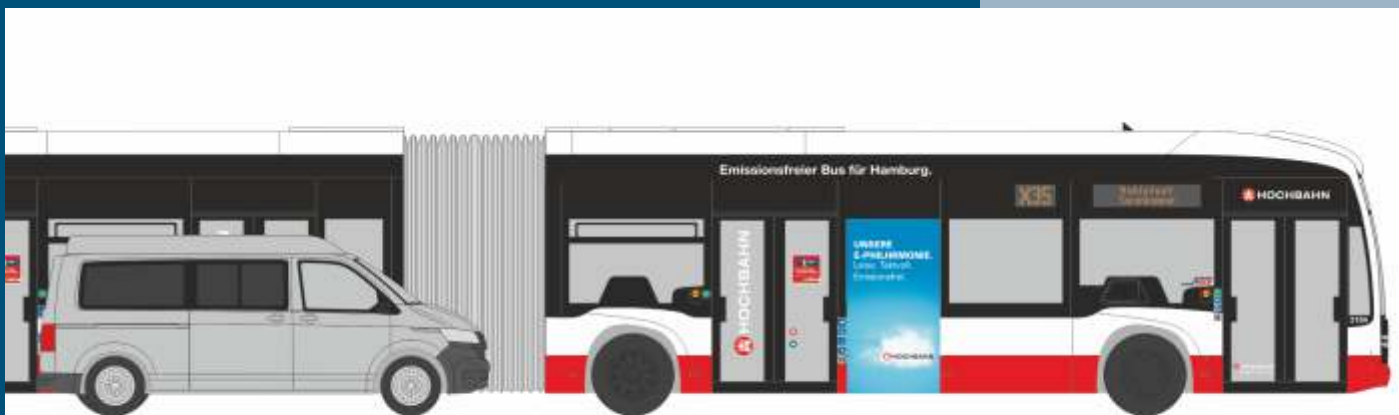

# NEUHEITEN Herbst 2021

MERCEDES-BENZ eCitaro G  
„ASEAG, Aachen“  
77600 | 1:87 | D | 39,90 €

MERCEDES-BENZ eCitaro G  
„ETH, Zürich“  
77602 | 1:87 | CH | 39,90 €

MERCEDES-BENZ eCitaro G  
„HOCHBAHN, Hamburg“  
77603 | 1:87 | D | 39,90 €