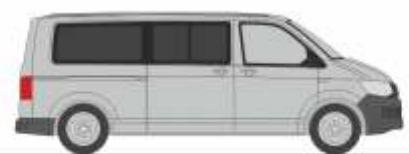

NEUHEITEN Herbst 2021

MERCEDES-BENZ eCitaro G
„ASEAG, Aachen“
77600 | 1:87 | D | 39,90 €

MERCEDES-BENZ eCitaro G
„ETH, Zürich“
77602 | 1:87 | CH | 39,90 €

MERCEDES-BENZ eCitaro G
„HOCHBAHN, Hamburg“
77603 | 1:87 | D | 39,90 €