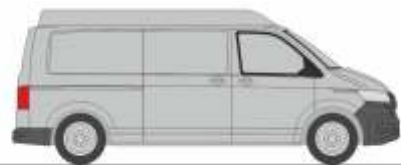

VOLKSWAGEN T6.1 Kasten
„langer Radstand, Mitteldach, Reflexsilber“
11624 | 1:87 | 18,90 €

VOLKSWAGEN T6.1 Kasten
„langer Radstand, Mitteldach, Kirschrot“
11626 | 1:87 | 18,90 €

VOLKSWAGEN T6.1 Bus
„langer Radstand, Mitteldach, Reflexsilber“
11627 | 1:87 | 18,90 €