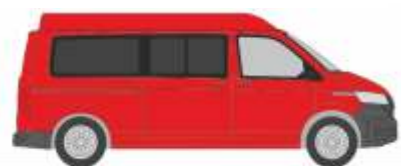

VOLKSWAGEN T6 Halbus
„langer Radstand, Mitteldach, Reflexsilber“
11629 | 1:87 | 18,90 €