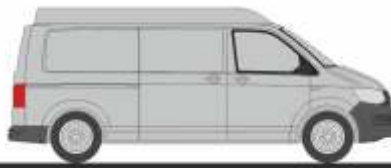

VOLKSWAGEN T6 Kasten
„langer Radstand, Flachdach, Kirschrot“
11611 | 1:87 | 18,90 €

VOLKSWAGEN T6 Bus
„langer Radstand, Flachdach, Kirschrot“
11613 | 1:87 | 18,90 €

VOLKSWAGEN T6 Kasten
„langer Radstand, Mitteldach, Reflexsilber“
11614 | 1:87 | 18,90 €

VOLKSWAGEN T6 Kasten
„langer Radstand, Mitteldach, Kirschrot“
11615 | 1:87 | 18,90 €