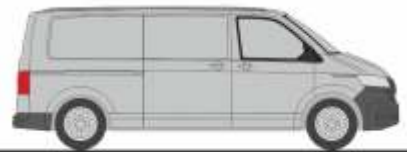

VOLKSWAGEN T6 Bus
„langer Radstand, Mitteldach, Reflexsilber“
11616 | 1:87 | 18,90 €

VOLKSWAGEN T6 Bus
„langer Radstand, Mitteldach, Kirschrot“
11617 | 1:87 | 18,90 €

VOLKSWAGEN T6.1 Kasten
„langer Radstand, Flachdach, Reflexsilber“
11620 | 1:87 | 18,90 €