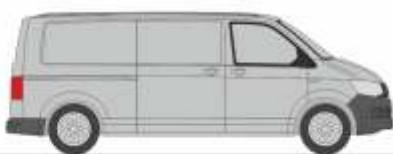

# NEUHEITEN Herbst 2021

MERCEDES-BENZ eCitaro G  
„ASEAG, Aachen“  
77600 | 1:87 | D | 39,90 €

MERCEDES-BENZ eCitaro G  
„ETH, Zürich“  
77602 | 1:87 | CH | 39,90 €

MERCEDES-BENZ eCitaro G  
„HOCHBAHN, Hamburg“  
77603 | 1:87 | D | 39,90 €