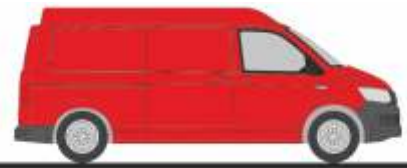

VOLKSWAGEN T6 Bus
„langer Radstand, Flachdach, Reflexsilber“
11612 | 1:87 | 18,90 €

VOLKSWAGEN T6 Bus
„langer Radstand, Flachdach, Kirschrot“
11613 | 1:87 | 18,90 €

VOLKSWAGEN T6 Kasten
„langer Radstand, Mitteldach, Reflexsilber“
11614 | 1:87 | 18,90 €

VOLKSWAGEN T6 Kasten
„langer Radstand, Mitteldach, Kirschrot“
11615 | 1:87 | 18,90 €