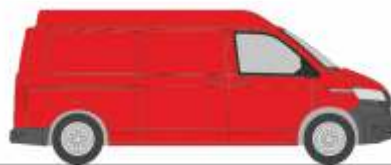

VOLKSWAGEN T6.1 Kasten
„langer Radstand, Mitteldach, Reflexsilber“
11624 | 1:87 | 18,90 €

VOLKSWAGEN T6.1 Kasten
„langer Radstand, Mitteldach, Kirschrot“
11626 | 1:87 | 18,90 €

VOLKSWAGEN T6.1 Bus
„langer Radstand, Mitteldach, Reflexsilber“
11627 | 1:87 | 18,90 €