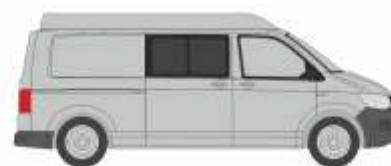

VOLKSWAGEN T6 Halbus
„langer Radstand, Mitteldach, Reflexsilber“
11629 | 1:87 | 18,90 €