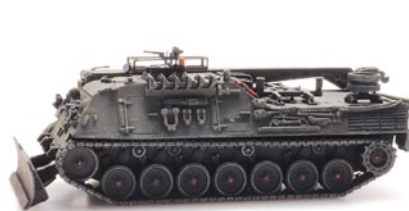

6870424

NL Leopard 1 ARV Treinlading