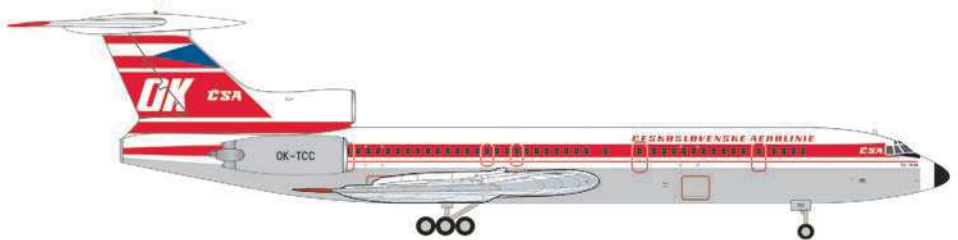

Printed in Germany 04/2026

📅 07-08 2026

574068  Azul Embraer E195-E2 – PS-AEK “A de Azul, B de Brasil”

↔ 20,8 cm

🔄 1/200  
69,95 €

📅 07-08 2026

574051  CSA Czechoslovak Airlines Tupolev TU-154M – OK-TCC “Teplice”