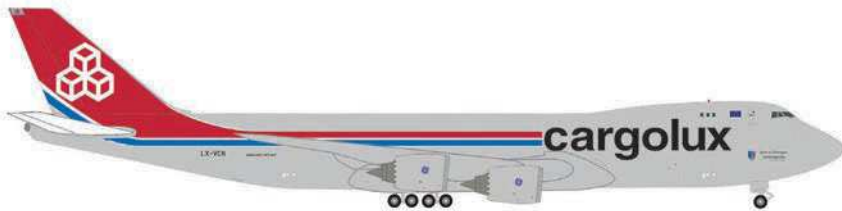

📅 07-08 2026

539357  Lufthansa Lockheed L-1649A Super Star - D-ALAN

↔ 5,8 cm  1/500  
39,95 €

📅 07-08 2026

539234  Cargolux Boeing 747-8F - LX-VCN "Spirit of Schengen"

↔ 15,3 cm  1/500  
49,95 €

In den 50er Jahren galt die Lockheed L-1649 als Zeichen schlechthin für Innovation und Eleganz. Schwerpunkt des Einsatzes der „Super Star“ war ab 1957 die Verbindung ab Hamburg nach New York, nonstop in rund 17 Stunden. In der Hansestadt wurde D-ALAN aufwändig restauriert und am Flughafen Münster/Osnabrück schließlich noch im Originaldesign lackiert. Pünktlich zum 100. Jubiläum bildet sie zusammen mit der legendären Junkers Ju 52 die Hauptattraktion des neuen Konferenz- und Besucherzentrums der Lufthansa Group in Frankfurt.