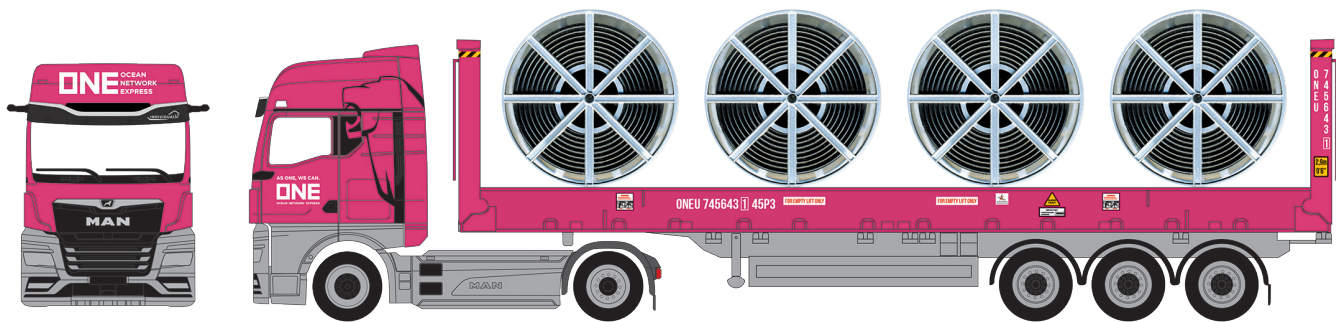

☐ **960335**
MAN eTGX GX 40ft Flatrackcontainer-Sattelzug mit Kabeltrommeln "ONE" (Hamburg)
Stück / Pcs

H0 1:87
53,95 €
N/N, 29,95 €

= limitierte Auflage / limited edition / **Bei limitierten Modellen Kürzungen vorbehalten!** / Subject to curtailment for limited edition models.