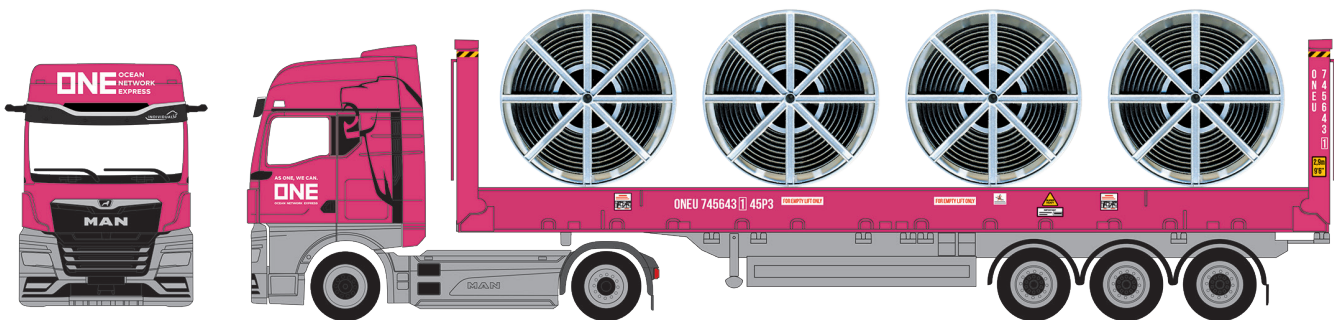

☐ 960335 MAN eTGX GX 40ft Flatrackcontainer-Sattelzug mit Kabeltrommeln "ONE" (Hamburg)

H0 1:87
53,95 € N/N,

= limitierte Auflage / limited edition / Bei limitierten Modellen Kürzungen vorbehalten! / Subject to curtailment for limited edition models.