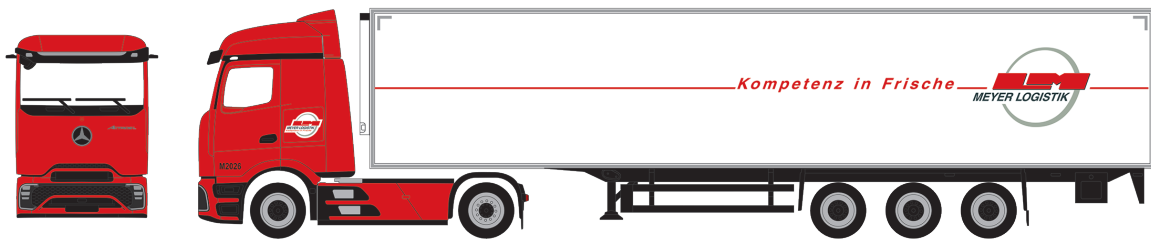

Firma, Absender, Verband / company, sender: _____ _____		Ihre Bestellung-Nr.: your order no.:	Herpa Auftrags-Nr.: Herpa order no.:
		Datum: date:	Vertreter-Nr.: representative no.:
		Kunden-Nr.: customer no.:	Liefertermin: date of delivery:

SONDERAUFLAGE / SPECIAL EDITION | **HANDEL / TRADE**

ab Juni 2026 lieferbar
/ available from June 2026

962551 Mercedes-Benz Actros L ProCabin Streamsapce Kühlkoffer-Sattelzug „Ludwig Meyer“ (Hessen/Friedrichsdorf)

H0 1:87
46,95 € N/N,

ab Juli 2026 lieferbar
/ available from July 2026