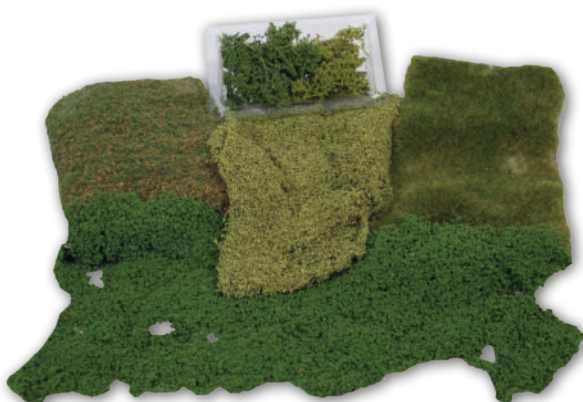

Wetterfichten - Naturschönheiten unserer Wälder

spruce trees / épicéas

Von Wind und Wetter gezeichnet!
Wild und zerzaust stehen sie da und trotzen jedem Wetter - die Wetterfichten.
Naturrealistisch nachempfunden sind sie ein Hingucker auf Ihrer Anlage.

Marked by wind and weather!
Wild and disheveled, they stand there and brave all weather conditions - the weathered spruce trees.
Realistically modeled after nature, they are an eye-catcher on your layout.

21803 Wetterfichten, 10 Stück 7 - 11 cm
spruce trees / épicéas

€ 29,90

21802 Wetterfichten, 7 Stück 10 - 14 cm
spruce trees / épicéas

€ 26,70

Renovierungs- und Dekoset

renovation and decoration kit / set de rénovation et de décoration